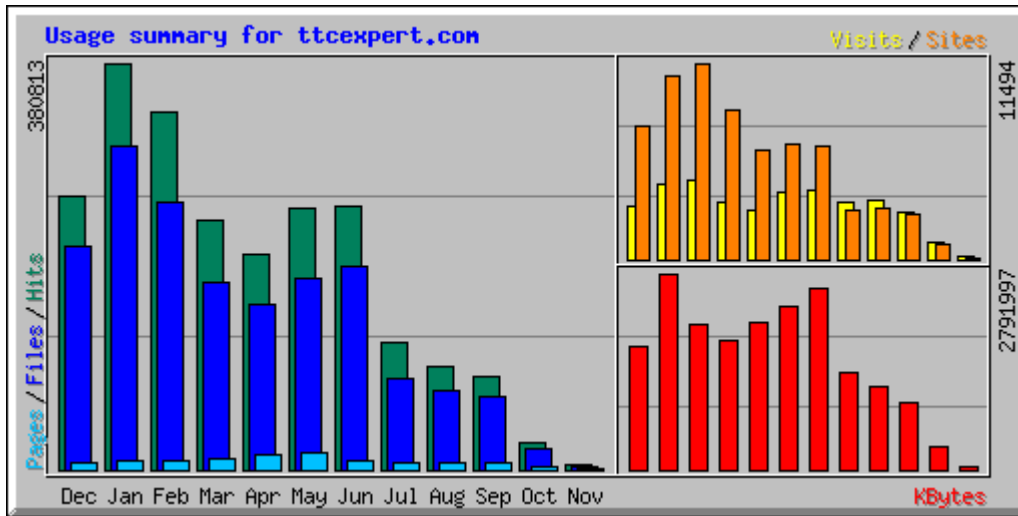

Usage Statistics for ttexpert.com

Summary Period: Last 12 Months
Generated 24-Nov-2008 01:06 ICT

Summary by Month										
Month	Daily Avg				Monthly Totals					
	Hits	Files	Pages	Visits	Sites	KBytes	Visits	Pages	Files	Hits
Nov 2008	203	138	26	6	96	44952	154	617	3187	4679
Oct 2008	861	676	77	33	851	330471	1002	2311	20306	25838
Sep 2008	2919	2306	220	93	2687	966346	2811	6617	69186	87579
Aug 2008	3113	2390	220	110	3019	1188993	3428	6825	74115	96503
Jul 2008	3854	2728	186	106	2825	1386850	3298	5787	84576	119483
Jun 2008	8219	6370	277	136	6590	2592434	4083	8327	191127	246577
May 2008	7881	5770	541	128	6767	2317809	3976	16796	178897	244319
Apr 2008	6707	5184	475	94	6427	2100605	2831	14263	155535	201210
Mar 2008	7528	5644	326	107	8786	1834913	3321	10130	174966	233397
Feb 2008	11533	8617	305	158	11494	2069165	4606	8848	249902	334473
Jan 2008	12284	9747	287	141	10786	2791997	4384	8901	302187	380813
Dec 2007	8283	6718	203	99	7784	1741879	3073	6296	208284	256778
Totals						19366414	36967	95718	1712268	2231649