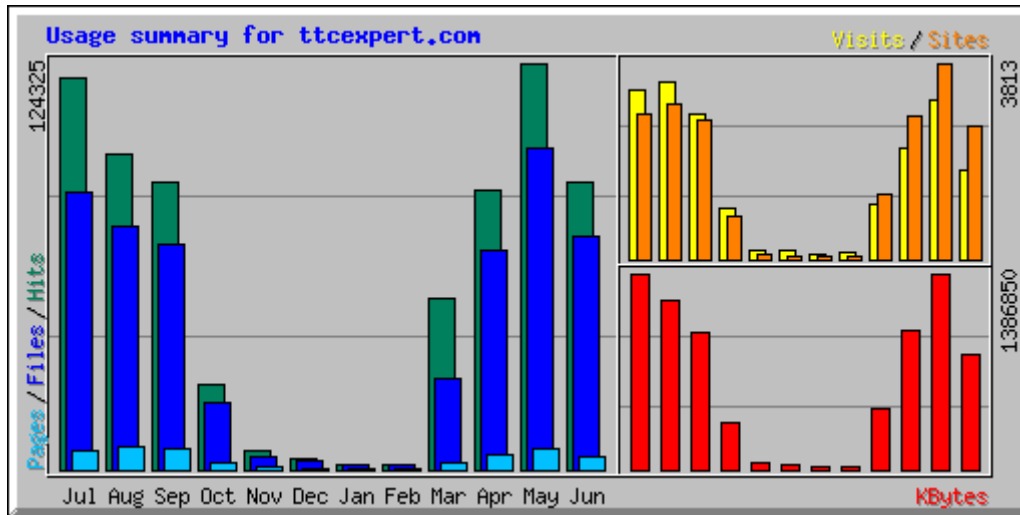

# Usage Statistics for ttexpert.com

Summary Period: Last 12 Months  
Generated 13-Jun-2009 16:48 ICT

Summary by Month										
Month	Daily Avg				Monthly Totals					
	Hits	Files	Pages	Visits	Sites	KBytes	Visits	Pages	Files	Hits
<a href="#">Jun 2009</a>	6736	5466	305	132	2593	809380	1716	3965	71070	87580
<a href="#">May 2009</a>	4010	3177	217	99	3813	1378937	3074	6736	98491	124325
<a href="#">Apr 2009</a>	2844	2225	144	71	2793	979047	2146	4326	66767	85335
<a href="#">Mar 2009</a>	1694	891	78	34	1246	435455	1084	2430	27630	52514
<a href="#">Feb 2009</a>	61	49	17	5	53	18515	145	497	1385	1727
<a href="#">Jan 2009</a>	58	43	12	3	71	17968	115	383	1345	1828
<a href="#">Dec 2008</a>	103	83	18	6	76	29745	189	572	2580	3223
<a href="#">Nov 2008</a>	184	133	24	6	105	52207	185	730	3996	5540
<a href="#">Oct 2008</a>	861	676	77	33	851	330471	1002	2311	20306	25838
<a href="#">Sep 2008</a>	2919	2306	220	93	2687	966346	2811	6617	69186	87579
<a href="#">Aug 2008</a>	3113	2390	220	110	3019	1188993	3428	6825	74115	96503
<a href="#">Jul 2008</a>	3854	2728	186	106	2825	1386850	3298	5787	84576	119483
<b>Totals</b>						<b>7593914</b>	<b>19193</b>	<b>41179</b>	<b>521447</b>	<b>691475</b>